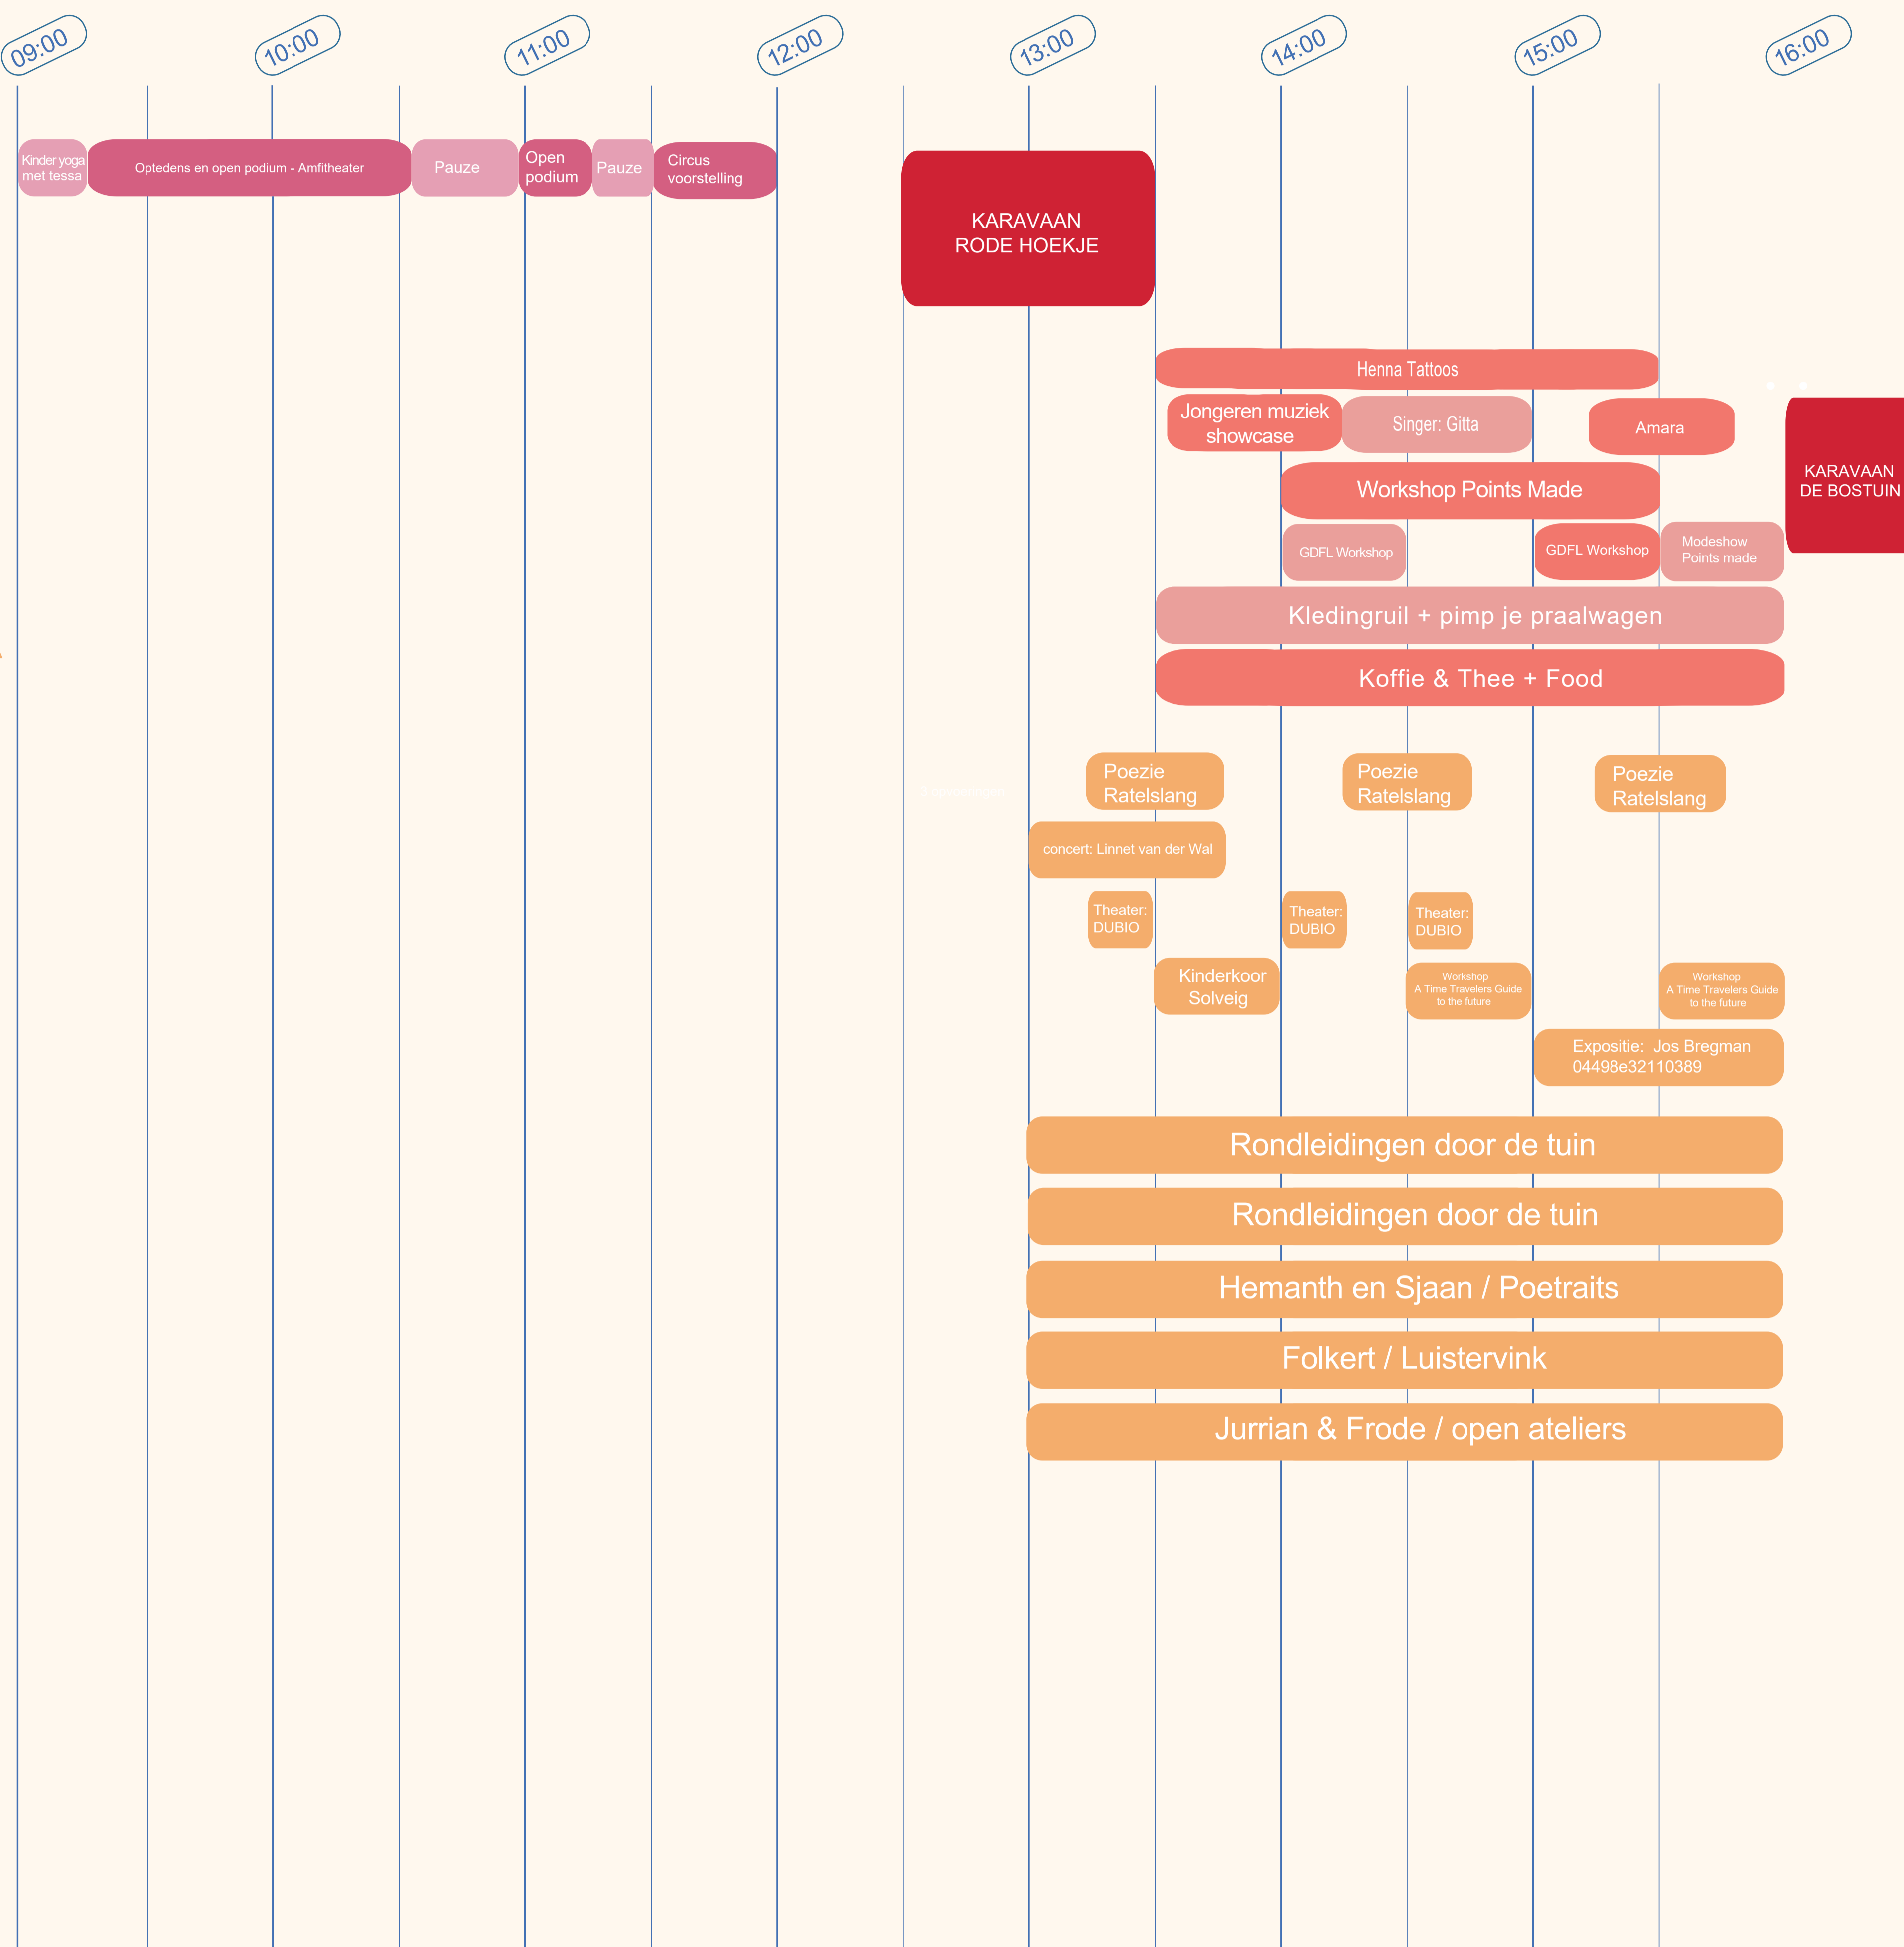

BLOKKEN SCHEMA

6 JUNI 2026

podium
oosterwold

09:00 - 16:00 uur

KIDSPROGRAMMA DE STELLING

DE STELLING @ Simone de beauvoirstraat 01

MIDDAGPROGRAMMA RODE HOEKJE

Sluit aan bij de Karavaan!

16:00 - 23:00 uur

DE BOSTUIN

HOOFDPODIUM 14

DE VUURPLAATS 15

KUNST = LEUK 16

SECRET STAGES 17

VELD

PLATTE GROND

podium
oosterwold

9:00 - 16:00 uur

LOCATIE C
DE STELLING

01 Simone de beauvoirstraat

13:00 - 16:00
LOCATIE B
RODE HOEKJE

02 03 Karl Marxweg 33

13:00 - 16:00
NIEUWE BUREN

- 04 Ubuntulaan 50
- 05 Hannah Arendweg 89
- 06 13 Emile Durkheimweg
- 07 Ubuntulaan 31
- 08 Vrije Vogellaan 75
- 09 Eugene Odumhof 43
- 10 Karl Marxweg 87
- 12 Hannah Arendweg 84

16:00 - 24:00 uur

LOCATIE A - DE BOSTUIN
(FESTIVALTERREIN)

- 14 (uit je) Hoofd Stage
- 15 (Waar ben ik toch) Stage
- 16 Veldprogramma
- 17 SECRET STAGES + VELD

PARKEREN

0 Erf Vliervelden & Emile Durkheimweg