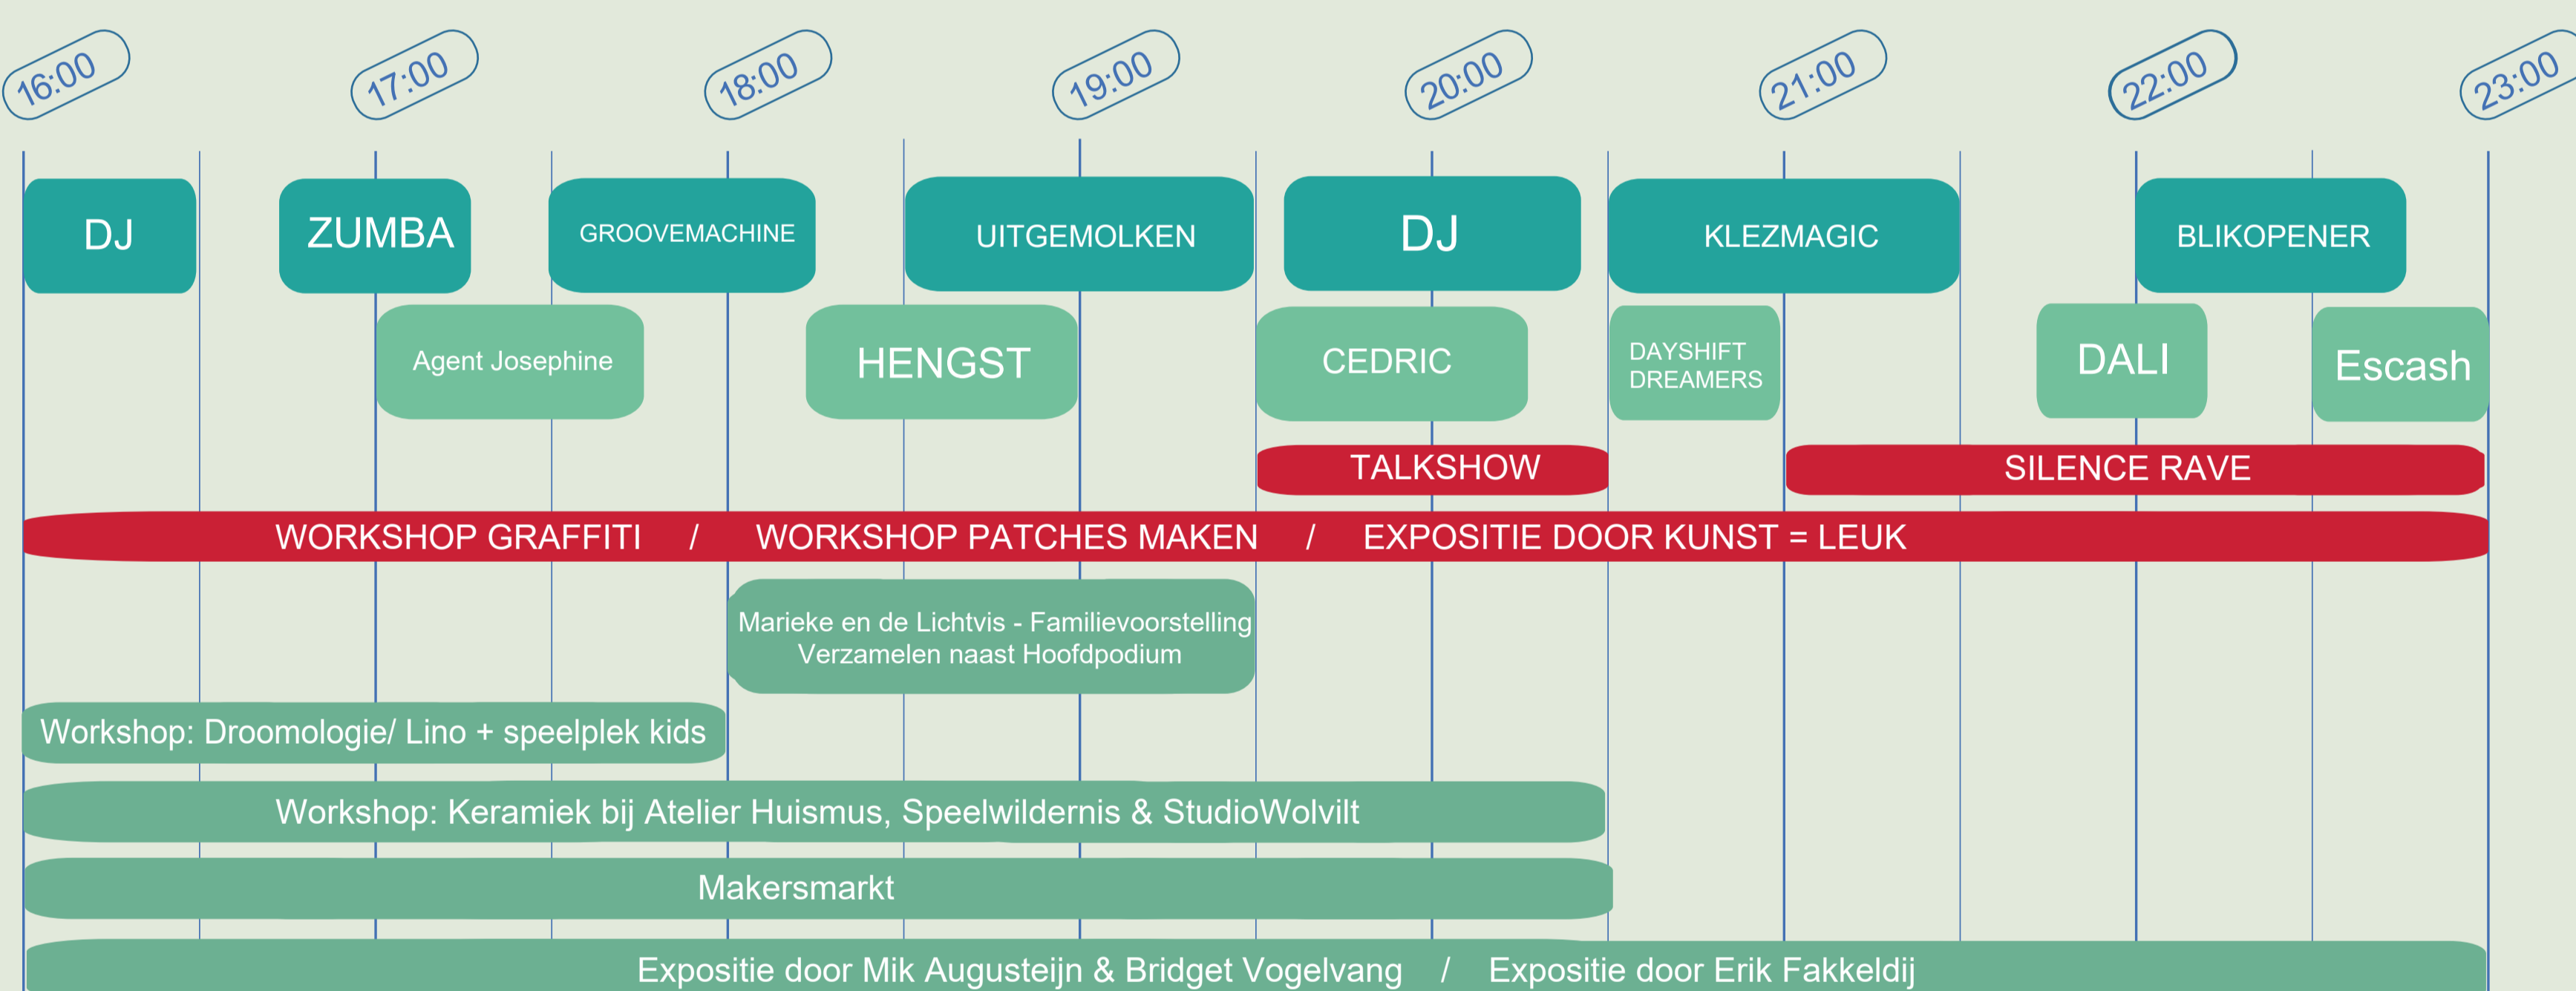

16:00 - 23:00 uur

DE BOSTUIN

HOOFDPODIUM 14

DE VUURPLAATS 15

KUNST = LEUK 16

SECRET STAGES 17

VELD

PLATTE GROND

podium
oosterwold

9:00 - 16:00 uur

LOCATIE C
DE STELLING

01 Simone de beauvoirstraat

13:00 - 16:00
LOCATIE B
RODE HOEKJE

02 03 Karl Marxweg 33

13:00 - 16:00
NIEUWE BUREN

- 04 Ubuntulaan 50
- 05 Hannah Arendweg 89
- 06 13 Emile Durkheimweg
- 07 Ubuntulaan 31
- 08 Vrije Vogellaan 75
- 09 Eugene Odumhof 43
- 10 Karl Marxweg 87
- 12 Hannah Arendweg 84

16:00 - 24:00 uur

LOCATIE A - DE BOSTUIN
(FESTIVALTERREIN)

- 14 (uit je) Hoofd Stage
- 15 (Waar ben ik toch) Stage
- 16 Veldprogramma
- 17 SECRET STAGES + VELD

PARKEREN

0 Erf Vliervelden & Emile Durkheimweg